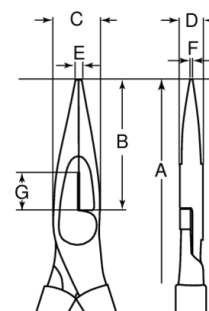

КЛЕЩИ С УДЪЛЖЕНИ ПОЛУОБЛИ ЧЕЛЮСТИ

Доставен номер	A	B	C	D	E	F	G	Cu mm	Fe mm	Fe+ mm	g
2430 D-140	140 mm	33 mm	14,2 mm	7,5 mm	2,2 mm	2,3 mm	12 mm	2.5 mm	1.8 mm	1.4 mm	120 g
2430 D-160	160 mm	49 mm	16,2 mm	8,5 mm	3,2 mm	3 mm	12 mm	3.0 mm	1.8 mm	1.6 mm	160 g
2430 D-200	200 mm	73 mm	16,2 mm	8,5 mm	3,2 mm	3 mm	12 mm	3.0 mm	1.8 mm	1.6 mm	170 g