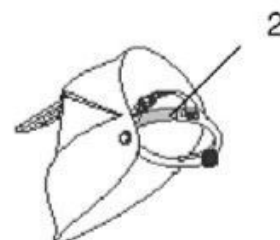

Заваръчният шлем е с тъмно стъкло 11 DIN, външна и вътрешна предпазна слюда.

Предимства:

Цялостна защита на лицето – осъществява цялостна защита на лицето, брадичката, шията, ушите и главата при работа във всички пространствени положения.

Лек и удобен – с теглото си от 334 g със затъмнително стъкло, шлемът е един от най-леките на пазара, което намалява умората при продължителна работа.

Резервни части

1 Шлем без филтър	-
2 Мека подложка	0700 000 244
3 Вътрешна слюда Eco-Arc	0700 000 252
4 Външна слюда 90 x 110	0160 307 004
5 Скоба за закрепване 90 x 110	0700 000 256
6 Тъмно стъкло 90 x 110	0760 031 633