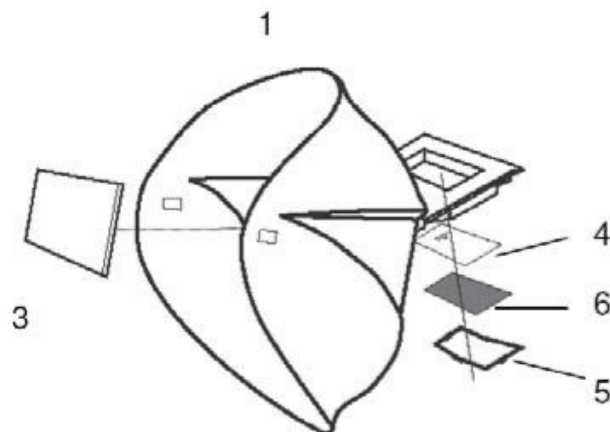

Заваръчният шлем е с тъмно стъкло 11 DIN, външна и вътрешна предпазна слюда.

Предимства:

Цялостна защита на лицето – осъществява цялостна защита на лицето, брадичката, шията, ушите и главата при работа във всички пространствени положения.

Лек и удобен – с теглото си от 334 g със затъмнително стъкло, шлемът е един от най-леките на пазара, което намалява умората при продължителна работа.

Резервни части

1 Шлем без филтър	-
2 Мека подложка	0700 000 244
3 Вътрешна слюда Eco-Arc	0700 000 252
4 Външна слюда 90 x 110	0160 307 004
5 Скоба за закрепване 90 x 110	0700 000 256
6 Тъмно стъкло 90 x 110	0760 031 633