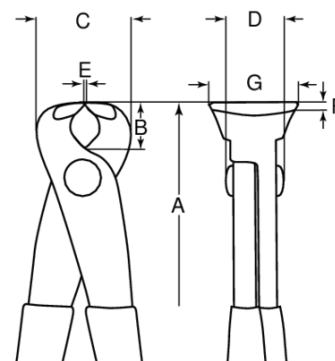

КЛЕЩИ КЕРПЕДЕН

Доставен номер	A	B	C	D	E	F	G	 Fe mm	 g
2339-220IP	220 mm	16 mm	28 mm	22 mm	1 mm	3.0 mm	22 mm	2.2 mm	205 g
2339-250IP	250 mm	16 mm	33 mm	23 mm	1 mm	4.0 mm	23 mm	2.5 mm	360 g
2339-280IP	280 mm	18 mm	33 mm	23 mm	1.5 mm	4.0 mm	23 mm	3.0 mm	420 g
2339-300IP	300 mm	12 mm	36 mm	21 mm	6 mm	2 mm	6 mm	4.5 mm	465 g