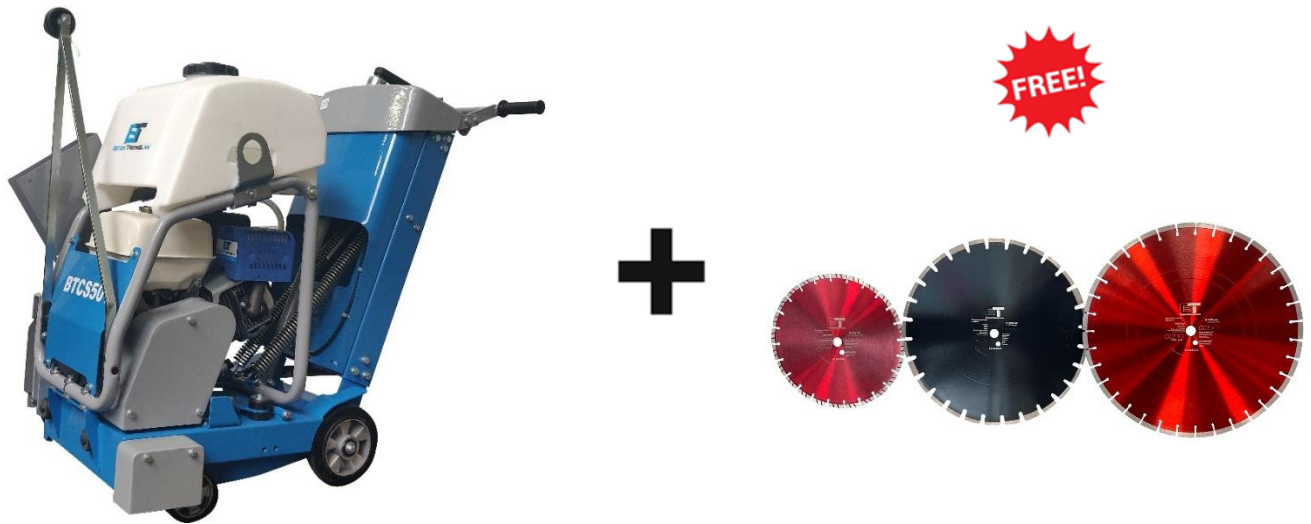

### BT900 Седалкова пердашка

На всички високи и ниски модели BT900:

БЕЗПЛАТЕН ТРАНСПОРТЪОР + БЕЗПЛАТНО ВТРА1000 METAL HALIDE ОСВЕТИТЕЛНО ТЯЛО (1000W; 110 000 лумена; до 10 000 часа живот)

## BTCS501 Фугорез

БЕЗПЛАТНО 1 брой диамантен диск от всеки размер и тип

Код	Употреба	Диаметър (mm)	Брой сегменти	Сегмент (Ш x В x Д)	Вътрешен отвор (mm)
BTDB350C	Бетон	350	24	3.4x10x41	25,4/20
BTDB350VA	Пресен бетон/Асфалт	350	21	3.2x10x40	25,4/20
BTDB400C	Бетон	400	28	3.8x10x40	25,4/20
BTDB450A	Асфалт	450	26	3.6x10x40	25,4
BTDB500C	Бетон	500	34	3.6x12x40	25,4