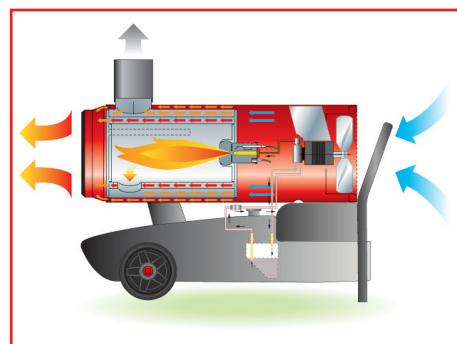

ИНДУСТРИАЛНИ ОТОПЛИТЕЛИ

СПЕЦИАЛНО ПРЕДЛОЖЕНИЕ сезон 2024 / 2025

МОБИЛНИ ДИЗЕЛОВИ ОТОПЛИТЕЛИ С ИНДИРЕКТНО ГОРЕНЕ - ЕС

		EC22	EC32	EC55	EC85*
Номинална отоплителна мощност	kW / kcal/h	23.4 / 20 108	34.1 / 28 349	58.6 / 50 434	90.6 / 77 934
Термична ефективност	%	84	84.6	89.5	88.5
Дебит на въздуха	m ³ /h	550	1150	2500	4300
Консумация на гориво	kg/h	1.85	2.7	4.64	7.17
Обем на резервоара	l	42	42	65	105
Консумация на електроенергия 230 V	W	300	370	850	1140
Размери	mm	1075 x 440 x 615	1215 x 440 x 670	1435 x 555 x 940	1740 x 690 x 1025
Тегло	kg	40	48	81	110
Цена, лева с ДДС		2 316.00	3 110.40	4 573.20	5 583.60