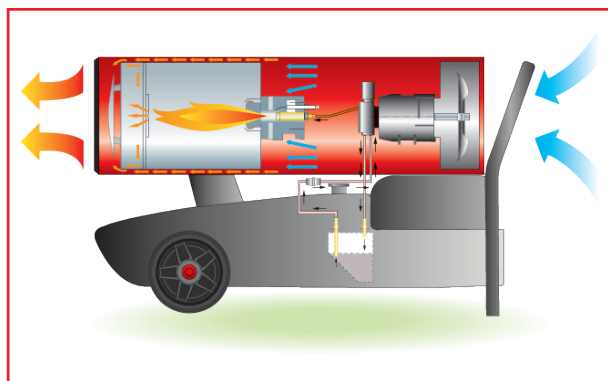

МОБИЛНИ ДИЗЕЛОВИ ОТОПЛИТЕЛИ С ДИРЕКТНО ГОРЕНЕ - GE

		GE 20	GE 36	GE 46*	GE 65*
Номинална отоплителна мощност	kW / kcal/h	21.4 / 18 369	38.4 / 33 043	49 / 42 173	69.3 / 59 565
Термична стойност	%	100	100	100	100
Дебит на въздуха	m³/h	350	605	1400	2500
Консумация на гориво	kg/h	1.69	3.04	3.88	5.48
Обем на резервоара	l	17	42	42	65
Електрическа консумация 230 V	W	200	232	400	598
Електрическа мощност	V - ph - Hz	230 - 1 - 50	230 - 1 - 50	230 - 1 - 50	230 - 1 - 50
Размери	mm	720 x 300 x 450	1075 x 440 x 615	1075 x 440 x 630	1200 x 555 x 860
Тегло	kg	20	25	38	58
Цена, лева с ДДС		1 448.40	1 747.20	2 263.20	3 778.80

* Доставят се по поръчка.

Валидност на промоцията: до 31. 03. 2025 г. или до изчерпване на количествата.